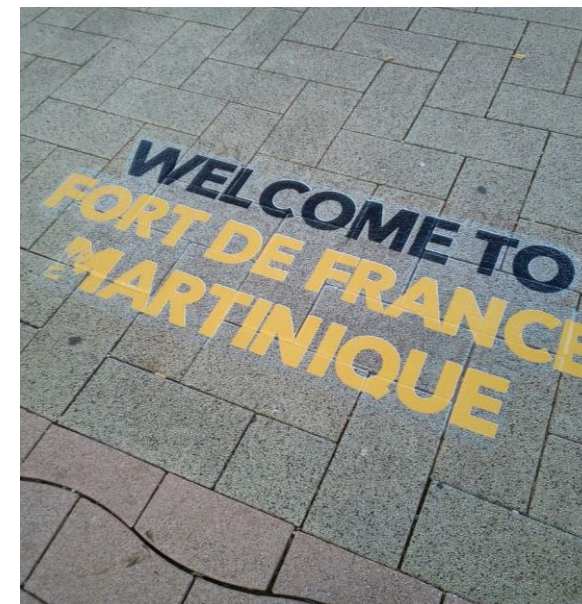

Roll-up Rotary Club

Roll-up Rotary Club

Totem Malecon

Madiana

15 à 20 jours ouvrés
(après BAT validé)

Les Gonflables

Soyez visible de loin avec nos **structures gonflables**
sans **aucune limite** de taille, de couleur, de forme
(mascottes, logos, arches, reproduction de produits)

5 jours ouvrés

(après BAT validé)

Stickers & Covering

L'autocollant monomère ou polymère est le support idéal pour vos devantures de magasins, déco intérieures..

Lamination anti-UV longue conservation pour une résistance maximale en zones tropicales.