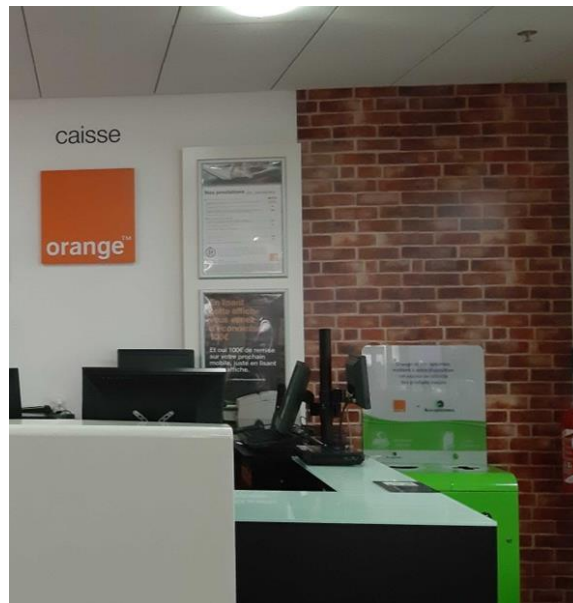

Roll-up Rotary Club

Roll-up Rotary Club

Totem Malecon

Madiana

15 à 20 jours ouvrés
(après BAT validé)

Les Gonflables

Soyez visible de loin avec nos **structures gonflables**
sans **aucune limite** de taille, de couleur, de forme
(mascottes, logos, arches, reproduction de produits)